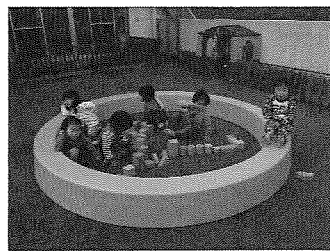

お家を作ったよ

お知らせ

生活発表会でサンタさんから頂いた、クリスマスプレゼントの

「ハンカチポケット」にハンカチを入れて持ってきて下さい。以上児クラスになりましたら使いますので三月から使用したいと思います。(名前の記入もお願いします)

3月9日(金)

お別れ遠足です。

園バスに乗って西階公園にお出かけする予定です。お菓子は園で用意します。詳細は後日お知らせしますね。

保育参観日はどうでしたか?子ども達はお店屋さんごっこを楽しみにしていました。みんなで作った物を売ったり買ったりする表情は笑顔いっぱいでしたね。