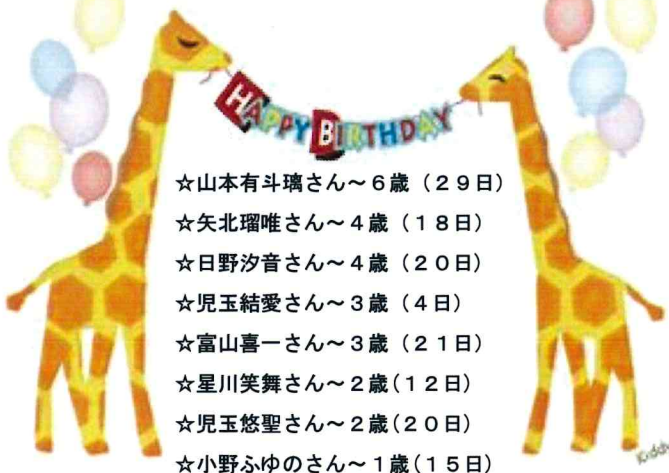

・テラスあそびが楽しいたんぼぼさんです☆すべり台にも上手に登れるようになったお友だちも多くなりました!!

・小さいちゅうりっぷさん。みんなで散歩に行きました。誘導ロープを握って、たくさん歩きましたよ!!

・園庭に出ると、たくさんの「霜柱」ができていました!!踏んだり触って冬ならではのあそびを楽しみましたよ☆

たくさんあそんだよ

絵本の紹介

「おにはうち!」
・文 中川 たかひろ
・絵 村上 康成
・園庭に現れた男の子。
その正体は・・・?
節分にぴったりの絵本です。

- ☆山本有斗璃さん～6歳(29日)
- ☆矢北瑠唯さん～4歳(18日)
- ☆日野汐音さん～4歳(20日)
- ☆児玉結愛さん～3歳(4日)
- ☆富山喜一さん～3歳(21日)
- ☆星川笑舞さん～2歳(12日)
- ☆児玉悠聖さん～2歳(20日)
- ☆小野ふゆのさん～1歳(15日)

2月20日(火)は、お弁当日です!

2月24日(土)は、保育参観日です。

詳細は後日お知らせします。

年間計画で予定していた「写真撮影」